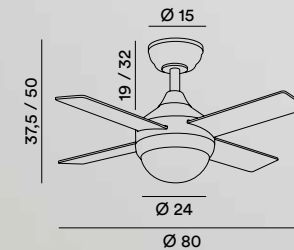

. crux+

Ventilatore con struttura in metallo verniciato a polvere. 4 pale in legno verniciato.
Diffusore in acrilico satinato.
Ceiling fan with powder-coated metal frame.
4 varnished wood blades. Satin acrylic diffuser.

CCT COLOR
CHANGING
TEMPERATURE

DC MOTOR
ENERGY
SAVING

7163 B CT

bianco opaco
matt white

LED 18W 1665LM
CCT 3000K 4000K 6000K
CRI≥80
220-240V 50/60Hz

pale bicolore
bianco/noce chiaro
double face blades
white/light walnut

35.000h
durata led life led

	1	2	3	4	5	6
velocità speed	1	2	3	4	5	6
potenza power	3	4	5	6	7	8.5
RPM	150	180	210	240	270	300
flusso d'aria air flow (m³/s)	43	58	67	77	87	92
livello sonoro sound level (dB)	32	34	36	38	41	45

Telecomando a
onde radio incluso
Radio waves remote
control included

6

NO

Si

NO

Si

40W
MOTORE
DC

CLASSE I

20°

IP20

4,8 Kg

< 13 m²

Nella confezione sono incluse due aste di prolunga (12/25 cm). Le aste di prolunga presenti a pag. 54 non sono compatibili con questo modello di ventilatore - Into package are included two extension rods (12/25 cm). The extension rods on p. 54 are not compatible with this fan model.