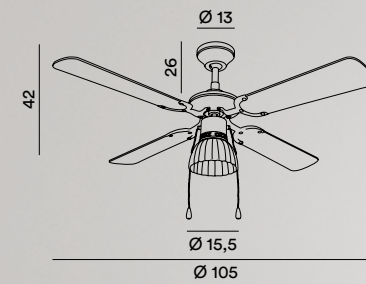

gemini

new

Ventilatore con struttura in metallo verniciato a polvere. 4 pale in legno verniciato. Diffusore in vetro satinato.
Ceiling fan with metal frame. 4 varnished wood blades. Satin glass diffusers.

fans 2025

	7064 B	7064 CR	7064 OB	7064 OL ^{new}	
	bianco lucido glossy white	cromo spazzolato brushed chrome	ottone brunito burnished brass	ottone lucido polished brass	
	pale bianche white blades	pale bicolore noce chiaro/bianco double face blades light walnut/white	pale noce walnut wood blades	pale noce walnut wood blades	
					1 x E27 MAX 60W 220-240V 50/60Hz
velocità speed			1	2	3
potenza power			38	40	49
RPM			95	160	210
flusso d'aria air flow (m³/s)			4900	6000	7500
livello sonoro sound level (dB)			33	39	42
	3	-	Sì	NO	NO
				50W MOTORE AC	CLASSE I
					20°
					IP20
					4,5 Kg
					< 13 m²

Per questo ventilatore è possibile acquistare a parte uno degli accessori proposti a pag. 54 For this ceiling fan you can buy one of our accessories showed on p. 54