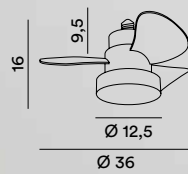

new eddy

Ventilatore con struttura in ABS. 3 pale in acrilico.
Diffusore in acrilico satinato. Attacco E27.
Ceiling fan with ABS frame. 3 acrylic blades.
Satin acrylic diffuser. E27 socket.