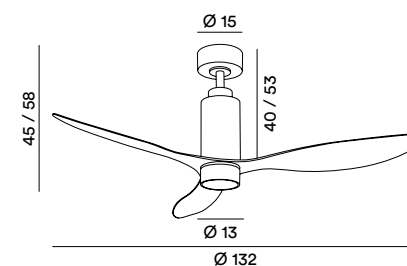

.tube

new

Ventilatore con struttura in metallo verniciato a polvere.
3 pale in acrilico. Diffusore in acrilico satinato.
Ceiling fan with powder-coated metal frame.
3 acrylic blades. Satin acrylic diffuser.