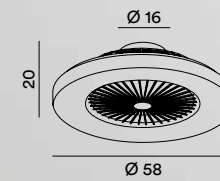

. ring

Ventilatore a plafone con struttura in ABS.
Modulo a 5 pale in acrilico.
Diffusore in acrilico satinato.
Ceiling fan with ABS frame.
5-blade acrylic module.
Satin acrylic diffuser.

7174 B CT

bianco opaco
matt white

LED 40W 4451LM
CCT 3000K 4000K 6000K
CRI≥80
220-240V 50/60Hz

pale trasparenti
transparent blades

30.000h
durata led life led