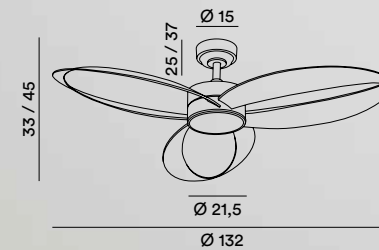

7202 B CT

● bianco opaco
matt white

LED 24W 2160LM
CCT 3000K 4000K 6000K
CRI≥80
220-240V 50/60Hz

● pale bianche
white blades

50.000h
durata led life led

CCT COLOR
CHANGING
TEMPERATURE

DC MOTOR
ENERGY
SAVING

Telecomando a
onde radio incluso
Radio waves remote
control included

	1	2	3	4	5	6
velocità speed						
potenza power	6.0	11.5	16.9	22.4	27.9	33.5
RPM	67	86	97	106	115	126
flusso d'aria air flow (m³/s)	99	127	142	156	169	185
livello sonoro sound level (dB)	31	33	35	37	39	40

6

SI

SI

NO

SI

35W
MOTORE
DC

CLASSE II

15°

IP20

6,9 Kg

> 20 m²

Nella confezione sono incluse due aste di prolunga (12,5/25,5 cm). Le aste di prolunga presenti a pag. 54 non sono compatibili con questo modello di ventilatore - Into package are included two extension rods (12,5/25,5 cm). The extension rods on p. 54 are not compatible with this fan model.