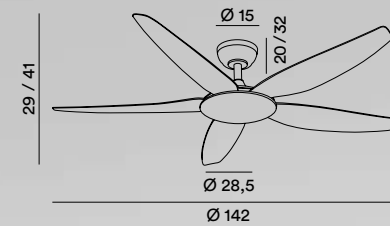

new . wind

Ventilatore con struttura in metallo verniciato a polvere.
5 pale in acrilico. No kit luce.
Ceiling fan with powder-coated metal frame.
5 acrylic blades. No light kit.