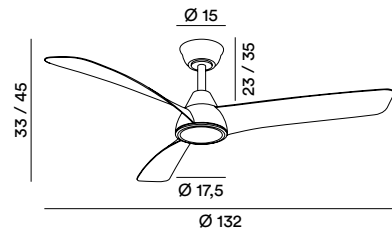

new nora

Ventilatore con struttura in metallo verniciato a polvere.
3 pale in acrilico. Diffusore in acrilico satinato.
Ceiling fan with powder-coated metal frame.
3 acrylic blades. Satin acrylic diffuser.