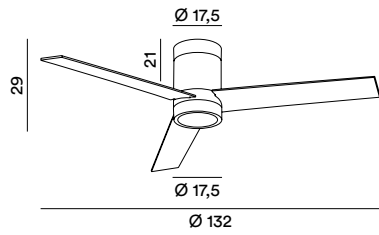

antares+

new

Ventilatore con struttura in metallo verniciato a polvere. 3 pale in legno verniciato. Diffusore in acrilico satinato.
Ceiling fan with powder-coated metal frame. 3 varnished wood blades. Satin acrylic diffuser.