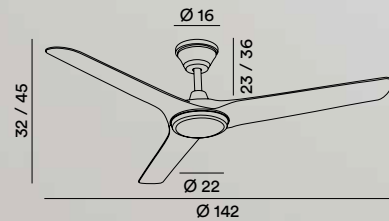

new . nova

Ventilatore con struttura in metallo e ABS.
3 pale in acrilico. Diffusore in acrilico satinato.
Ceiling fan with powder-coated metal and ABS frame.
3 acrylic blades. Satin acrylic diffuser.