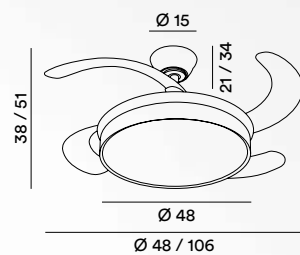

new open+

Ventilatore con struttura in metallo verniciato a polvere. 4 pale a scomparsa in acrilico. Diffusore in acrilico satinato.
Ceiling fan with powder-coated metal frame. 4 acrylic retractable blades. Satin acrylic diffuser.

7165 B CT

● bianco opaco
matt white

● pale trasparenti
transparent blades

7165 N CT

● nero opaco
matt black

● pale trasparenti
transparent blades

LED 36W 3684LM
CCT 3000K 4000K 6000K
CRI≥80
220-240V 50/60Hz

30.000h
durata led life led

	1	2	3	4	5	6
velocità speed						
potenza power	4.4	6.6	10.3	15	21	30.5
RPM	165	178	191	204	217	230
flusso d'aria air flow (m³/s)	60	80	102	120	135	154
livello sonoro sound level (dB)	20	23	25	27	30	35

Telecomando a onde radio incluso
Radio waves remote control included

6

Sì

Sì

Sì

Sì

30W
MOTORE
DC

CLASSE I

15°

IP20

7,85 Kg

13 - 20 m²

Nella confezione sono incluse due aste di prolunga (12/20 cm). Le aste di prolunga presenti a pag. 54 non sono compatibili con questo modello di ventilatore - Into package are included two extension rods (12/20 cm). The extension rods on p. 54 are not compatible with this fan model.