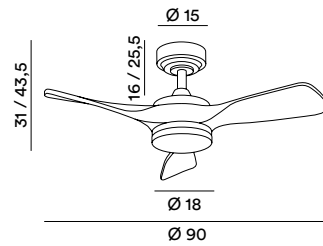

. sirio

Ventilatore con struttura in metallo verniciato a polvere. 3 pale in legno massiccio verniciato. Diffusore in acrilico satinato.
Ceiling fan with powder-coated metal frame. 3 varnished solid wood blades. Satin acrylic diffuser.