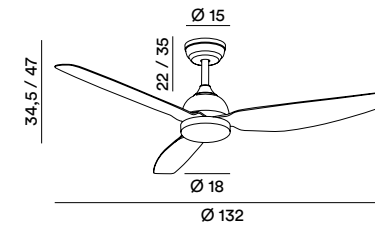

new . **pegaso+**

Ventilatore con struttura in metallo verniciato a polvere.
3 pale in acrilico. Diffusore in acrilico satinato.
Ceiling fan with powder-coated metal frame.
3 acrylic blades. Satin acrylic diffuser.