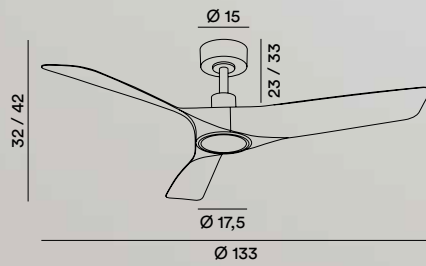

new loki

Ventilatore con struttura in metallo verniciato a polvere.
3 pale in acrilico. Diffusore in acrilico satinato.
Ceiling fan with powder-coated metal frame.
3 acrylic blades. Satin acrylic diffuser.

7206 B CT

● bianco opaco
matt white

LED 18W 1500LM
CCT 3000K 4000K 6000K
CRI≥80
220-240V 50/60Hz

● pale bianche
glossy white blades

50.000h
durata led life led

CCT COLOR
CHANGING
TEMPERATURE

DC MOTOR
ENERGY
SAVING

tuya

Telecomando a
onde radio incluso
Radio waves remote
control included

	1	2	3	4	5	6
velocità speed						
potenza power	6	8	11	14	22	31
RPM	90	118	132	154	166	187
flusso d'aria air flow (m³/s)	86	97	106	115	126	133
livello sonoro sound level (dB)	33	35	37	39	43	47

6

Sì

Sì

Sì

Sì

35W
MOTORE
DC

CLASSE I

15°

IP20

4,3 Kg

> 20 m²

Nella confezione sono incluse due aste di prolunga (15,5/25,5 cm). Le aste di prolunga presenti a pag. 54 non sono compatibili con questo modello di ventilatore - Into package are included two extension rods (15,5/25,5 cm). The extension rods on p. 54 are not compatible with this fan model.