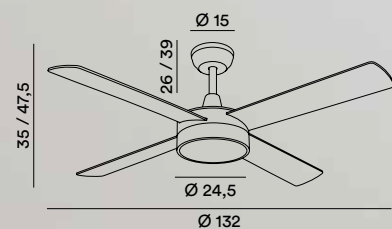

. orione

Ventilatore con struttura in metallo verniciato a polvere. 4 pale in legno verniciato. Diffusore in acrilico satinato.
Ceiling fan with powder-coated metal frame. 4 varnished wood blades. Satin acrylic diffuser.