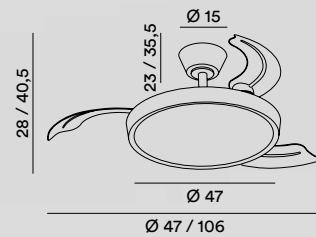

new myra

Ventilatore con struttura in metallo verniciato a polvere.
3 pale a scomparsa in acrilico. Diffusore in acrilico satinato.
Ceiling fan with powder-coated metal frame.
4 acrylic retractable blades. Satin acrylic diffuser.