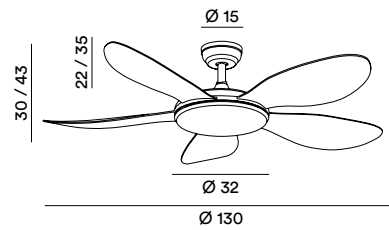

. smarti

Ventilatore con struttura in metallo verniciato a polvere.
5 pale in acrilico. Diffusore in acrilico satinato.
Ceiling fan with powder-coated metal frame.
5 acrylic blades. Satin acrylic diffuser.