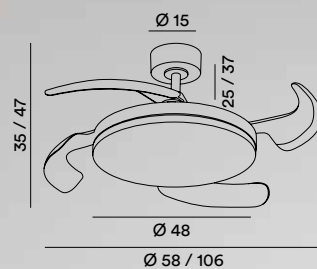

aura

new

Ventilatore con struttura in metallo verniciato a polvere.
4 pale a scomparsa in acrilico. Diffusore in acrilico satinato.
Ceiling fan with powder-coated metal frame.
4 acrylic retractable blades. Satin acrylic diffuser.