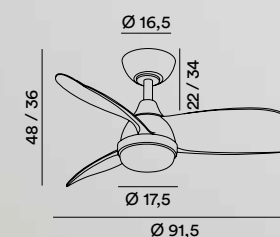

new . milo

Ventilatore con struttura in metallo verniciato a polvere.
3 pale in acrilico. Diffusore in acrilico satinato.
Ceiling fan with powder-coated metal frame.
3 acrylic blades. Satin acrylic diffuser.